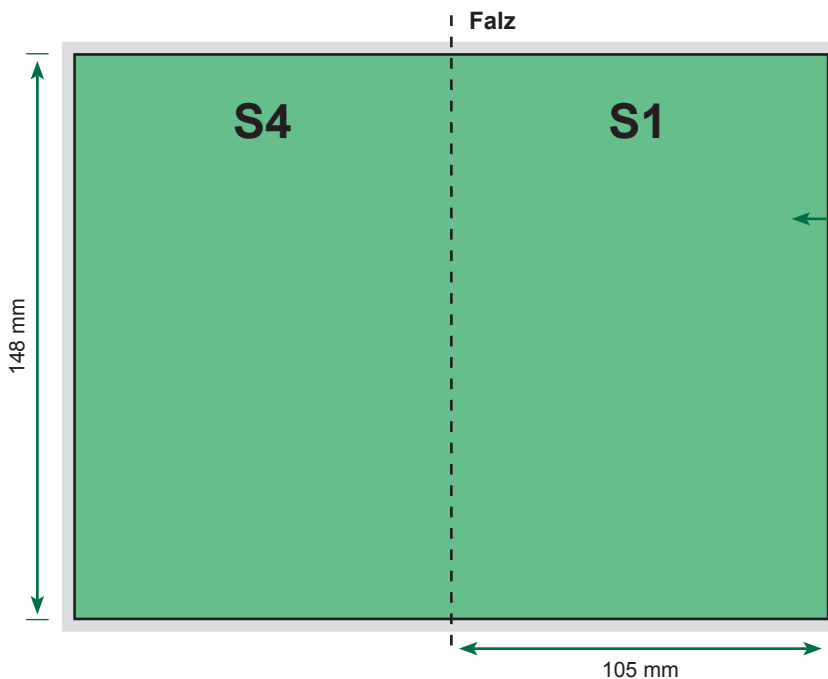

Karte DIN A6 4-seitig

Produktbeschreibung:

Produkt einfach gefalzt auf Endformat
 Offenes Format: 210 x 148 mm
 Geschlossenes Format: 105 x 148 mm

Technische Details

Dateiformat: 214 x 152 mm
 Endformat offen: 210 x 148 mm
 Endformat geschlossen: . 105 x 148 mm

Bitte beachten Sie die Angaben zum Produkt auf www.jade-online-druckerei.de.

Seitenposition und Ausrichtung der Inhalte

A-Seiten

B-Seiten

Seitenformat

Dateigröße (210 x 148 mm)
 zuzüglich 2 mm umlaufender
 Beschnitt

Endformat (210 x 148 mm)
 Papierformat

2 mm umlaufender Beschnitt