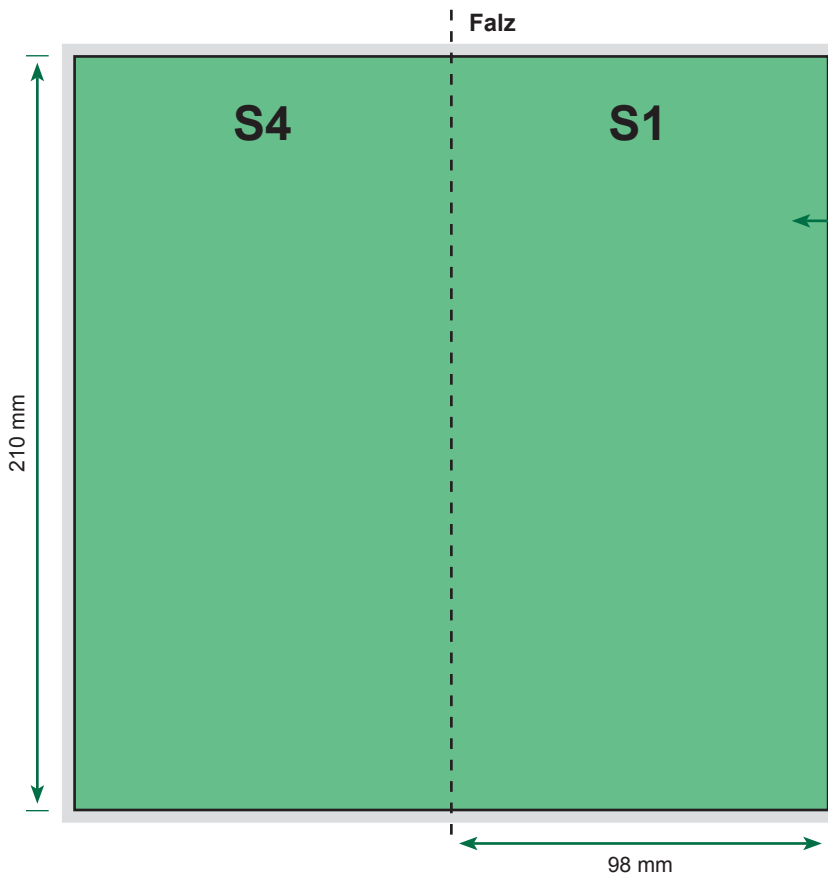

Karte DIN lang 4-seitig

**Produktbeschreibung:**

Produkt einfach gefalzt auf Endformat  
 Offenes Format: 196 x 210 mm  
 Geschlossenes Format: 98 x 210 mm

Technische Details

Dateiformat: ..... 200 x 214 mm  
 Endformat offen: ..... 196 x 210 mm  
 Endformat geschlossen: ... 98 x 210 mm

Bitte beachten Sie die Angaben zum Produkt auf [www.jade-online-druckerei.de](http://www.jade-online-druckerei.de).

Seitenposition und Ausrichtung der Inhalte

A-Seiten

B-Seiten

Seitenformat

Dateigröße (196 x 210 mm)  
 zuzüglich 2 mm umlaufender  
 Beschnitt

 Endformat (196 x 210 mm)  
 Papierformat

 2 mm umlaufender Beschnitt