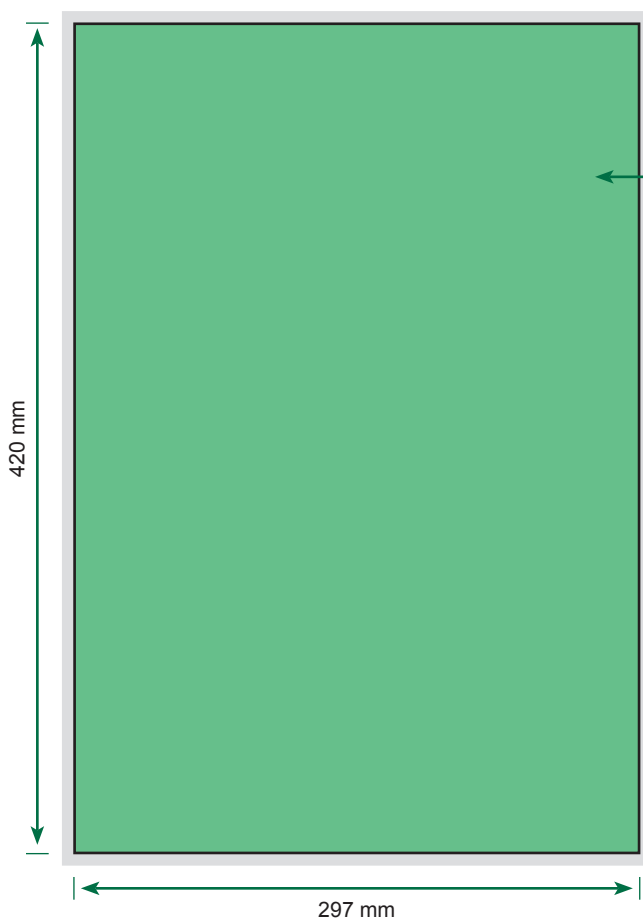

Plakat DIN A3

Produktbeschreibung:

Produkt geschnitten auf Endformat
Endformat: 297 x 420 mm

Technische Details

Dateiformat: 301 x 424 mm
Endformat: 297 x 420 mm

Bitte beachten Sie die Angaben zum
Produkt auf www.jade-online-druckerei.de.

Seitenposition und Ausrichtung der Inhalte

Vorderseite

Seitenformat

Dateigröße (297 x 420 mm)
zuzüglich 2 mm umlaufender
Beschnitt

Endformat (297 x 420 mm)
Papierformat

2 mm umlaufender Beschnitt